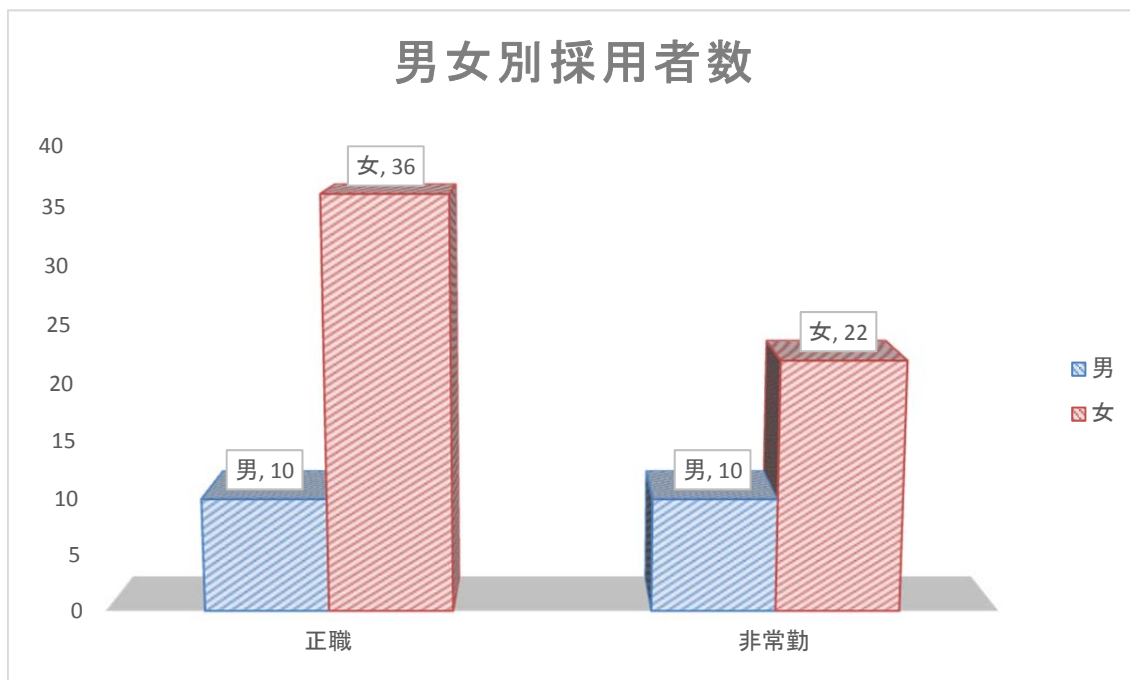

《女性の活躍に関する情報公表》

情報公表項目

男女別採用者数（平成28年度）

男女別平均勤続年数